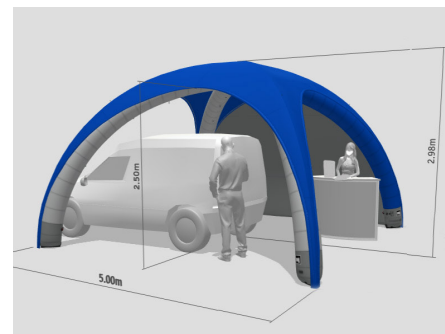

TENTES MÉDICALES X GLOO

DES ESPACES NOMADES POUR LES SITUATIONS D'URGENCE

Tentes d'ambulanciers, tentes de confinement et de dépistage, Poste Médical Avancé (PMA) ou Poste de Commandement pour les organisations humanitaires, La Croix-Rouge, le SAMU et la Police...

*** X GLOO fabrication 100% européenne - disponible sur stock! ***

LES TENTES D'URGENCE X GLOO VOUS PROTÈGENT EN SITUATION DE CRISE

Les docteurs confirment la demande croissante de tentes pour les hopitaux: le président de l'association des médecins, Klaus Reinhardt, à déclaré le 17.03.2020 au " Passauer Neue Presse" être en faveur de l'installation de tentes à l'entrée des cliniques pour faire face à la crise du Covid-19. Ces tentes de confinement doivent servir à dépister les personnes contaminées. Ainsi, la transmission aux patients atteints d'autres pathologies pourra être limitée.

LES TENTES X GLOO POLYVALENTES ET RÉSISTANTES

La solution idéale de confinement devant les hopitaux et les cliniques. Elles offrent un espace protégé, résistant aux intempéries et sont exceptionnellement durables. Grâce à leur importante hauteur sous plafond, les tentes X GLOO peuvent être utilisées comme Drive-In pour tests médicaux urgents et de confinement.

PACK COMPLET TENTE MÉDICALE X GLOO - DISPONIBLE SUR STOCK INSTALLÉE EN 15 MINUTES PAR UNE SEULE PERSONNE

KIT COMPLET X GLOO XG 5

Tente grise, 2 murs d'entrée et 2 murs d'entourage gris
Livraison Express incluse, informations détaillées ci-dessous