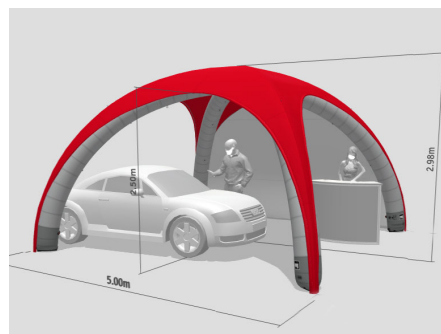

TENTES MÉDICALES X GLOO

DES ESPACES NOMADES POUR LES SITUATIONS D'URGENCE

Tentes d'ambulanciers, tentes de confinement et de dépistage, Poste Médical Avancé (PMA) ou Poste de Commandement pour les organisations humanitaires, La Croix-Rouge, le SAMU et la Police...

*** X GLOO fabrication 100% européenne - disponible sur stock! ***

LES TENTES D'URGENCE X GLOO VOUS PROTÈGENT EN SITUATION DE CRISE

Les docteurs confirment la demande croissante de tentes pour les hopitaux: le président de l'association des médecins, Klaus Reinhardt, à déclaré le 17.03.2020 au " Passauer Neue Presse" être en faveur de l'installation de tentes à l'entrée des cliniques pour faire face à la crise du Covid-19. Ces tentes de confinement doivent servir à dépister les personnes contaminées. Ainsi, la transmission aux patients atteints d'autres pathologies pourra être limitée.

LES TENTES X GLOO POLYVALENTES ET RÉSISTANTES

La solution idéale de confinement devant les hopitaux et les cliniques. Elles offrent un espace protégé, résistant aux intempéries et sont exceptionnellement durables. Grâce à leur importante hauteur sous plafond, les tentes X GLOO peuvent être utilisées comme Drive-In pour tests médicaux urgents et de confinement.

PACK COMPLET TENTE MÉDICALE X GLOO - DISPONIBLE SUR STOCK INSTALLÉE EN 15 MINUTES PAR UNE SEULE PERSONNE

KIT COMPLET X GLOO XG 5

Tente grise, 2 murs d'entrée et 2 murs d'entourage gris
Livraison Express incluse, informations détaillées ci-dessous