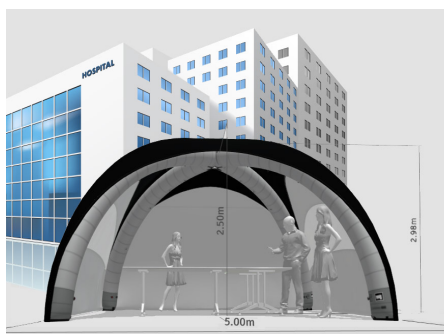

TENTES MÉDICALES X GLOO

DES ESPACES NOMADES POUR LES SITUATIONS D'URGENCE

Tentes d'ambulanciers, tentes de confinement et de dépistage, Poste Médical Avancé (PMA) ou Poste de Commandement pour les organisations humanitaires, La Croix-Rouge, le SAMU et la Police...

*** X GLOO fabrication 100% européenne - disponible sur stock! ***

LES TENTES D'URGENCE X GLOO VOUS PROTÈGENT EN SITUATION DE CRISE

Les docteurs confirment la demande croissante de tentes pour les hopitaux: le président de l'association des médecins, Klaus Reinhardt, à déclaré le 17.03.2020 au " Passauer Neue Presse" être en faveur de l'installation de tentes à l'entrée des cliniques pour faire face à la crise du Covid-19. Ces tentes de confinement doivent servir à dépister les personnes contaminées. Ainsi, la transmission aux patients atteints d'autres pathologies pourra être limitée.

LES TENTES X GLOO POLYVALENTES ET RÉSISTANTES

La solution idéale de confinement devant les hopitaux et les cliniques. Elles offrent un espace protégé, résistant aux intempéries et sont exceptionnellement durables. Grâce à leur importante hauteur sous plafond, les tentes X GLOO peuvent être utilisées comme Drive-In pour tests médicaux urgents et de confinement.

PACK COMPLET TENTE MÉDICALE X GLOO - DISPONIBLE SUR STOCK INSTALLÉE EN 15 MINUTES PAR UNE SEULE PERSONNE

KIT COMPLET X GLOO XG 5

Tente grise, 2 murs d'entrée et 2 murs d'entourage gris
Livraison Express incluse, informations détaillées ci-dessous